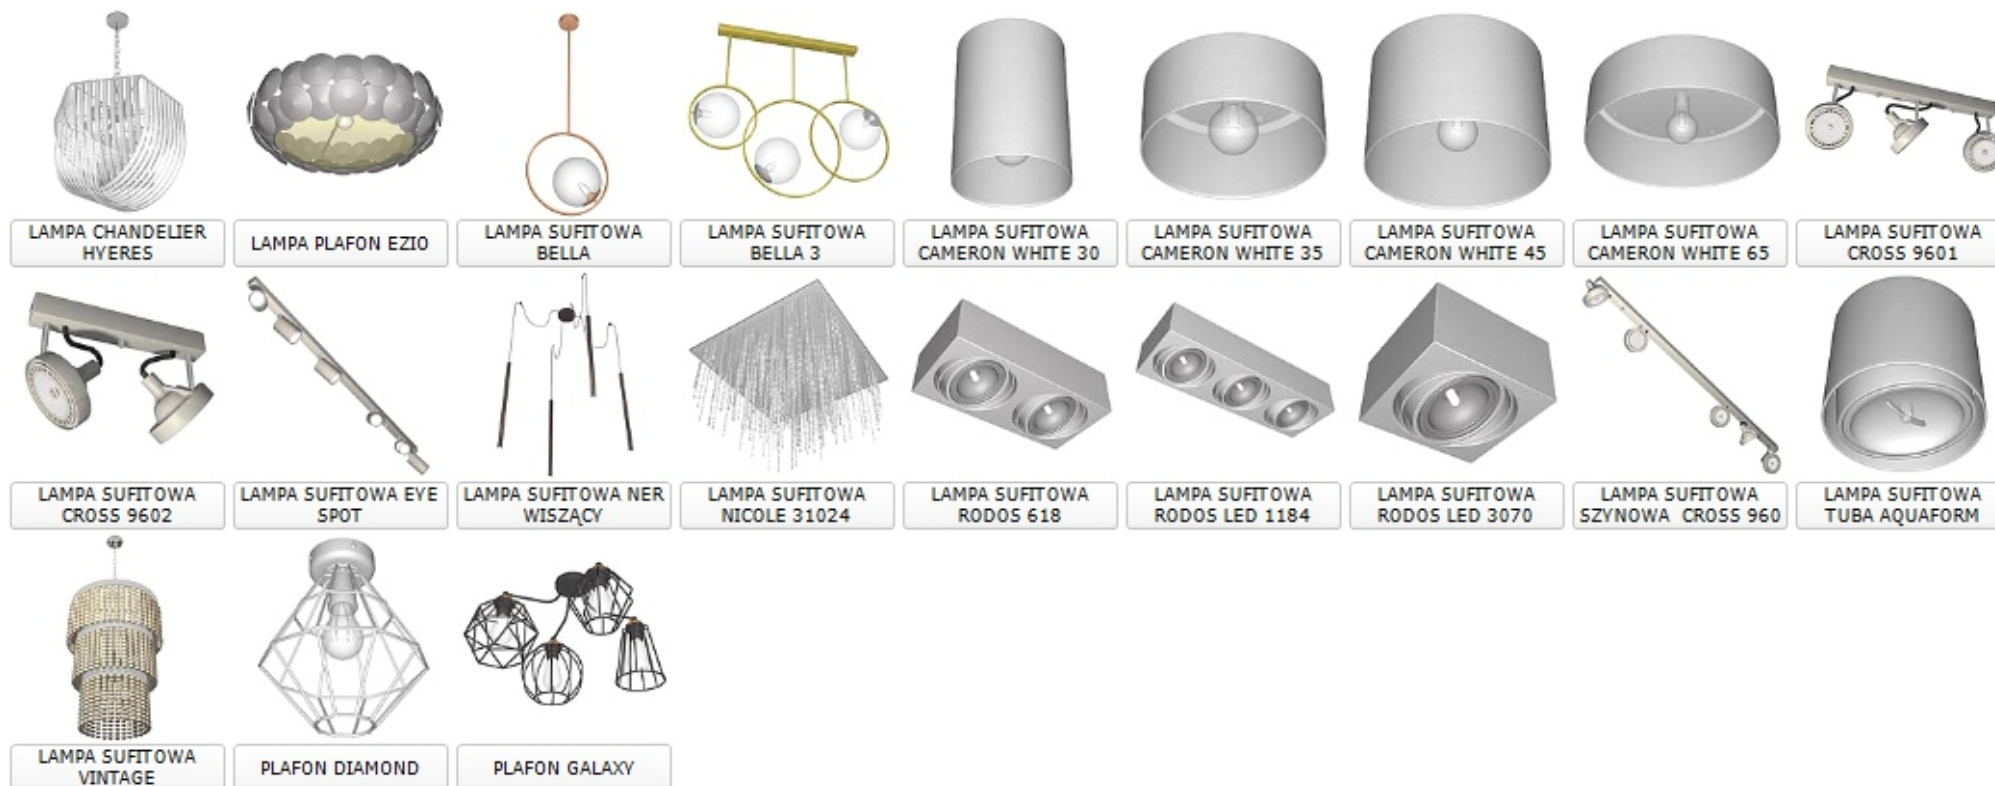

LAMPY SUFITOWE